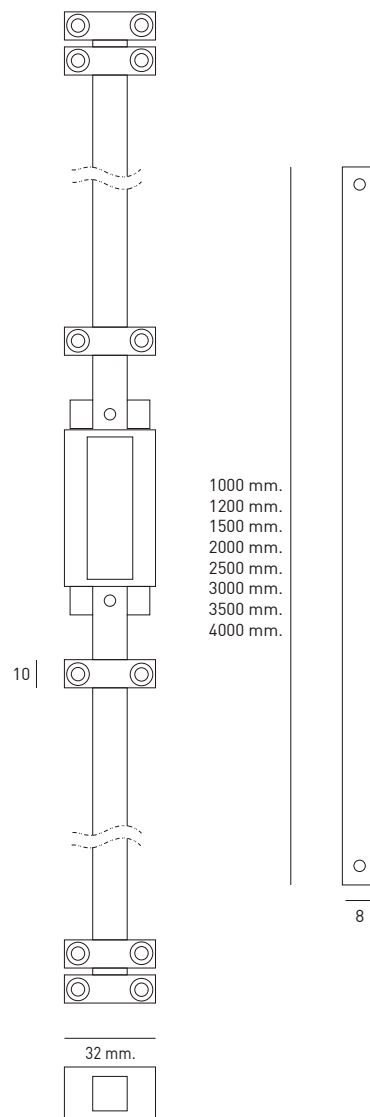

IN.17.607
 Cremone
 Window latch
 Cremona de ventana

	Comprimento Length Longitud	Guias Guides Guías
IN.17.605.10	1000 mm.	6
IN.17.605.12	1200 mm.	6
IN.17.605.15	1500 mm.	6
IN.17.605.20	2000 mm.	8
IN.17.605.25	2500 mm.	8
IN.17.605.30	3000 mm.	9
IN.17.605.35	3500 mm.	9
IN.17.605.40	4000 mm.	10

AISI 316

design JNF