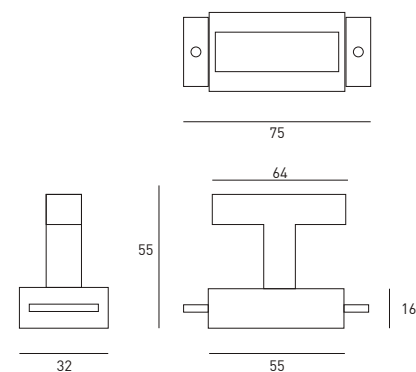

IN.17.607
 Cremone
 Window latch
 Cremona de ventana

	Comprimento Length Longitud	Guias Guides Guías
IN.17.605.10	1000 mm.	6
IN.17.605.12	1200 mm.	6
IN.17.605.15	1500 mm.	6
IN.17.605.20	2000 mm.	8
IN.17.605.25	2500 mm.	8
IN.17.605.30	3000 mm.	9
IN.17.605.35	3500 mm.	9
IN.17.605.40	4000 mm.	10