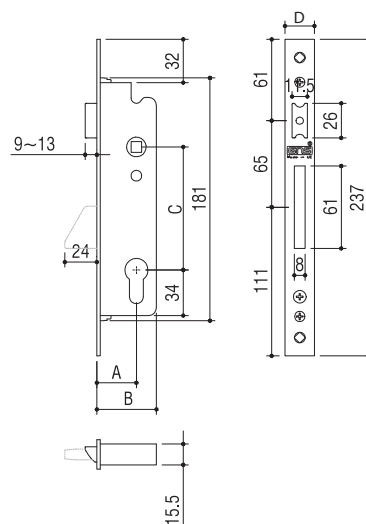

FECHADURAS

FECHADURAS 1 PONTO

CERRADURAS 1 PUNTO

1 POINT LOCK

SERRURES 1 POINT

7716

■ Fechadura de prumo para alumínio, trinco com afinação e língua basculante, com entrada de cilindro. Testa e chapa testa em inox. Espessura da caixa 15,5mm

■ Cerradura de seguridad de un punto de cierre para carpinterías metálicas, con entrada para euro cilindro, picaporte reversible y ajustable, palanca basculante. Frente y cerradero ajustable en acero inoxidable. Grosor de la caja 15,5mm

■ Mono-point lock with euro cylinder entrance, with dead bolt and reversible and adjustable latch. Stainless steel front and adjustable striker plate. Slim Box Line with 15,5mm

■ Serrure 1 point pour profilés alu. Pêne basculant. Demi-tour reversible et réglable. Têtière plate. Livrée avec gâche inox. Slim Box avec 15,5 mm

7716/R

SLIMBOX

CONCEPT

A	B	C	D
25mm	37 mm	85/92 mm	22mm
30mm	42 mm	85/92 mm	22mm
35mm	47 mm	85/92 mm	22mm