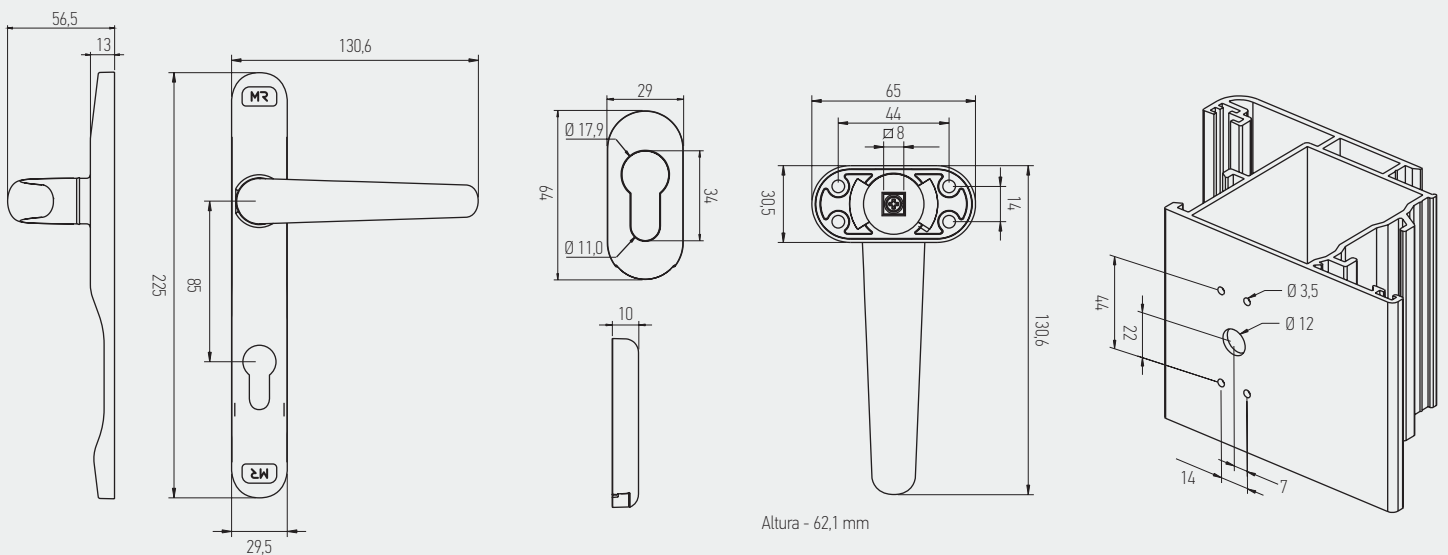

**M63**  $\varnothing 8$

**M60**  $\varnothing 8$

**M69**

MULETA C/ MOLA RECUPERAÇÃO    SPRING-LOADED HANDLE FOR DOORS    MANILLA C/ MUELLE DE RECUPERACIÓN    BEQUILLE AVEC RESORT DE RAPPEL POUR PORTES

EMBALAGEM - PACKAGING  
EMPAQUETADO - EMBALLAGE

**12 pares por caixa**  
12 pairs per box  
12 pares por caja  
12 paires par boîte

MATERIAIS - MATERIALS  
MATERIALES - MATERIAUX

**alumínio - zamack - inox**  
aluminium - zamack - stainless steel  
aluminio - zamack - acero inox  
aluminium - zamack - inox