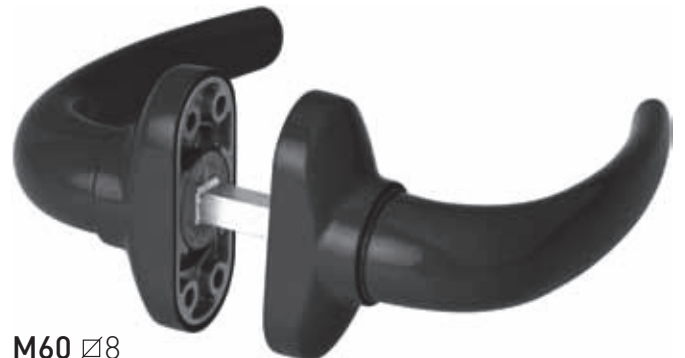

**M63**  $\varnothing 8$

**M60**  $\varnothing 8$

**M69**

MULETA C/ MOLA RECUPERAÇÃO    SPRING-LOADED HANDLE FOR DOORS    MANILLA C/ MUELLE DE RECUPERACIÓN    BEQUILLE AVEC RESORT DE RAPPEL POUR PORTES

EMBALAGEM - PACKAGING  
EMPAQUETADO - EMBALLAGE

**12 pares por caixa**  
12 pairs per box  
12 pares por caja  
12 paires par boîte

MATERIAIS - MATERIALS  
MATERIALES - MATERIAUX

**alumínio - zamack - inox**  
aluminium - zamack - stainless steel  
aluminio - zamack - acero inox  
aluminium - zamack - inox