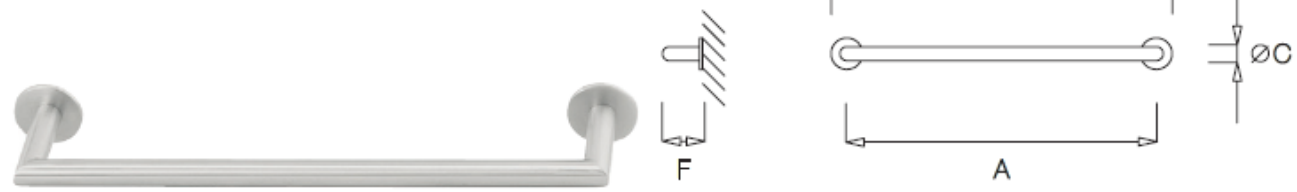

5020X400
5020X500

16 58

Toalheiro simples
400 ou 500 mm de comprimento
Roseta de \varnothing 51 mm
Sistema de fixação invisível
 \varnothing tubo: 23mm

Simple towel rack
400 or 500 mm of length
Rose \varnothing 51 mm
Invisible fixing system

| Ref | A | B | \varnothing C | D | E | F |
|----------|-----|---|-----------------|-----|----|----|
| 5020x400 | 400 | - | 51 | 422 | 84 | 84 |
| 5020x500 | 500 | - | 51 | 422 | 65 | 65 |