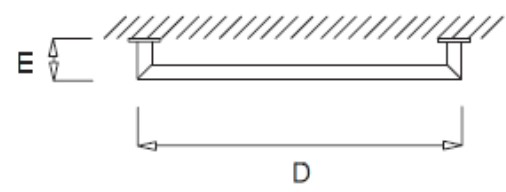

5020X400
5020X500

16 58

Toalheiro simples
400 ou 500 mm de comprimento
Roseta de \varnothing 51 mm
Sistema de fixação invisível
 \varnothing tubo: 23mm

Simple towel rack
400 or 500 mm of length
Rose \varnothing 51 mm
Invisible fixing system

| Ref | A | B | \varnothing C | D | E | F |
|----------|-----|---|-----------------|-----|----|----|
| 5020x400 | 400 | - | 51 | 422 | 84 | 84 |
| 5020x500 | 500 | - | 51 | 422 | 65 | 65 |