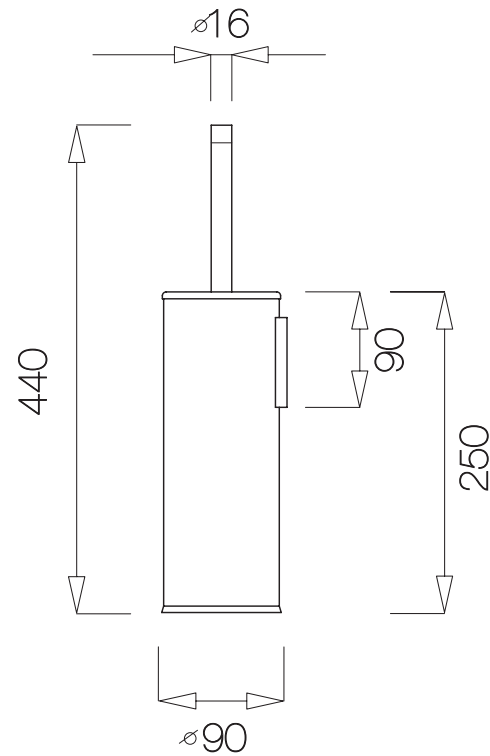

5008

16 58

Porta piaçaba de parede
Escova e suporte com copo de plástico para protecção interior

Wall brush rack
Brush and support with a plastic cup for interior protection