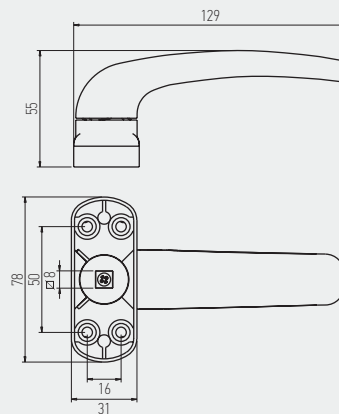

6780

7200

MULETA C/ MOLA RECUPERAÇÃO SPRING-LOADED HANDLE FOR DOORS MANILLA C/ MUELLE DE RECUPERACIÓN BÉQUILLE AVEC RESORT DE RAPPEL POUR PORTES

EMBALAGEM - PACKAGING
EMPAQUETADO - EMBALLAGE

12 pares por caixa
12 pairs per box
12 pares por caja
12 paires par boîte