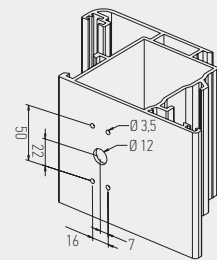

6780

7200

MULETA C/ MOLA RECUPERAÇÃO SPRING-LOADED HANDLE FOR DOORS MANILLA C/ MUELLE DE RECUPERACIÓN BÉQUILLE AVEC RESORT DE RAPPEL POUR PORTES

EMBALAGEM - PACKAGING
EMPAQUETADO - EMBALLAGE

12 pares por caixa
12 pairs per box
12 pares por caja
12 paires par boîte