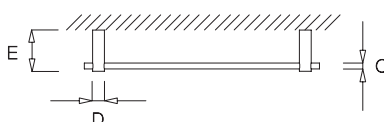

**256**

acessórios de banho - série A / bath accessories - A serie

referência / reference

acabamentos / finishing

embalagem / pack

5000x350  
5000x500  
5000x600

16

Toalheiro simples  
350, 500 ou 600 mm de comprimento  
Pernos roscados M4/M6  
Dois adaptadores Ø 14 mm para fixação invisível

Simple towel rack  
350, 500 or 600 mm of length  
Threaded pins M4/M6  
Two adapters Ø 14 mm for invisible fixation

5001x350  
5001x500  
5001x600

16

Toalheiro duplo  
350, 500 ou 600 mm de comprimento  
Pernos roscados M4/M6  
Dois adaptadores Ø 14 mm para fixação invisível

Double towel rack  
350, 500 or 600 mm of length  
Threaded pins M4/M6  
Two adapters Ø 14 mm for invisible fixation

Ref	A	B	Ø C	Ø D	E
5000x350	350	398	10	20	70
5000x500	500	548	10	20	70
5000x600	600	648	10	20	70
5001x350	350	398	10	20	125
5001x500	500	548	10	20	125
5001x600	600	648	10	20	125