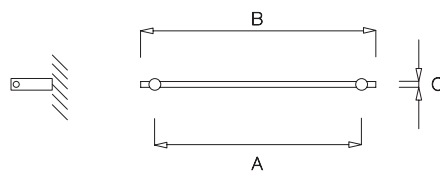

**256**

acessórios de banho - série A / bath accessories - A serie

referência / reference

acabamentos / finishing

embalagem / pack

5000x350  
5000x500  
5000x600

16

Toalheiro simples  
350, 500 ou 600 mm de comprimento  
Pernos roscados M4/M6  
Dois adaptadores Ø 14 mm para fixação invisível

Simple towel rack  
350, 500 or 600 mm of length  
Threaded pins M4/M6  
Two adapters Ø 14 mm for invisible fixation

5001x350  
5001x500  
5001x600

16

Toalheiro duplo  
350, 500 ou 600 mm de comprimento  
Pernos roscados M4/M6  
Dois adaptadores Ø 14 mm para fixação invisível

Double towel rack  
350, 500 or 600 mm of length  
Threaded pins M4/M6  
Two adapters Ø 14 mm for invisible fixation

Ref	A	B	Ø C	Ø D	E
5000x350	350	398	10	20	70
5000x500	500	548	10	20	70
5000x600	600	648	10	20	70
5001x350	350	398	10	20	125
5001x500	500	548	10	20	125
5001x600	600	648	10	20	125