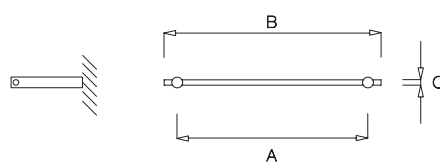

**256**

acessórios de banho - série A / bath accessories - A serie

referência / reference

acabamentos / finishing

embalagem / pack

5000x350  
5000x500  
5000x600

16

Toalheiro simples  
350, 500 ou 600 mm de comprimento  
Pernos roscados M4/M6  
Dois adaptadores Ø 14 mm para fixação invisível

Simple towel rack  
350, 500 or 600 mm of length  
Threaded pins M4/M6  
Two adapters Ø 14 mm for invisible fixation

5001x350  
5001x500  
5001x600

16

Toalheiro duplo  
350, 500 ou 600 mm de comprimento  
Pernos roscados M4/M6  
Dois adaptadores Ø 14 mm para fixação invisível

Double towel rack  
350, 500 or 600 mm of length  
Threaded pins M4/M6  
Two adapters Ø 14 mm for invisible fixation

Ref	A	B	Ø C	Ø D	E
5000x350	350	398	10	20	70
5000x500	500	548	10	20	70
5000x600	600	648	10	20	70
5001x350	350	398	10	20	125
5001x500	500	548	10	20	125
5001x600	600	648	10	20	125