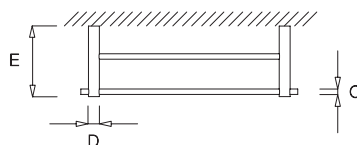

**256**

acessórios de banho - série A / bath accessories - A serie

referência / reference

acabamentos / finishing

embalagem / pack

5000x350  
5000x500  
5000x600

16

Toalheiro simples  
350, 500 ou 600 mm de comprimento  
Pernos roscados M4/M6  
Dois adaptadores Ø 14 mm para fixação invisível

Simple towel rack  
350, 500 or 600 mm of length  
Threaded pins M4/M6  
Two adapters Ø 14 mm for invisible fixation

5001x350  
5001x500  
5001x600

16

Toalheiro duplo  
350, 500 ou 600 mm de comprimento  
Pernos roscados M4/M6  
Dois adaptadores Ø 14 mm para fixação invisível

Double towel rack  
350, 500 or 600 mm of length  
Threaded pins M4/M6  
Two adapters Ø 14 mm for invisible fixation

Ref	A	B	Ø C	Ø D	E
5000x350	350	398	10	20	70
5000x500	500	548	10	20	70
5000x600	600	648	10	20	70
5001x350	350	398	10	20	125
5001x500	500	548	10	20	125
5001x600	600	648	10	20	125