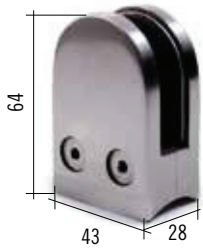

CERTIFICADOS  
CERTIFICADO

LIGERAS  
LEVE

EXCELENTE RELACIÓN  
CALIDAD-PRECIO

EXCELENTE RELAÇÃO  
QUALIDADE - PREÇO

PRODUCTO IDEAL PARA  
GRANDES CONSTRUCCIONES

PRODUTO IDEAL PARA  
GRANDES CONSTRUÇÕES

incluye set de 3 gomas  
Incluído set de 3 borrachas  
(8-8,76) mm  
(10-10,76) mm  
(12-12,76) mm

B

incluye set de 3 gomas  
Incluído set de 3 borrachas  
(8-8,76) mm  
(10-10,76) mm  
(12-12,76) mm

B

AISI316 SATINADO - OPACO	AISI316 PULIDO - LÚCIDO	Ø	Vidrio Vidro
E0082	X0082	42,4 mm	(8-8,76) (10-10,76) (12-12,76) mm
E0083	X0083	Sup. plana Sup. plana	(8-8,76) (10-10,76) (12-12,76) mm

AISI316 SATINADO - OPACO	AISI316 PULIDO - LÚCIDO	Ø	Vidrio Vidro
E0084	X0084	42,4 mm	(8-8,76) (10-10,76) (12-12,76) mm
E0085	X0085	Sup. plana Sup. plana	(8-8,76) (10-10,76) (12-12,76) mm

incluye set de 3 gomas  
Incluído set de 3 borrachas  
(8-8,76) mm  
(10-10,76) mm  
(12-12,76) mm