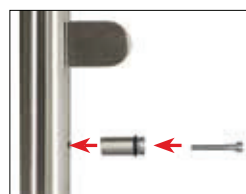

AISI316 SATINADO - OPACO	AISI316 PULIDO - LÚCIDO	Ø	Vidrio Vidro
E0088	X0088	42,4 mm	(8-8,76) (10-10,76) (12-12,76) mm
E0089	X0089	Sup. plana Sup. plana	(8-8,76) (10-10,76) (12-12,76) mm

SOPORTE DE SEGURIDAD EXTERNA  
BOTÃO DE SEGURANÇA EXTERNA

TUTORIAL VIDEO

AISI304	AISI316	For tube Per tubo
E21810	E41810	Ø 42,4 mm

**AHORRA!**

USANDO EL SOPORTE DE SEGURIDAD EXTERNO  
NO TIENES QUE PERFORAR LOS VIDRIOS.

**ECONOMIZE!**

USANDO O BOTÃO DE SEGURANÇA EXTERNO, NÃO  
PRECISA DE FURAR O VIDRO.

**1**  
TALADRA UN AGUJERO EN EL  
POSTE DEBAJO DE LA PINZA  
FURE A BARRA DE SUPORTE  
DO VIDRO

**2**  
INSTALA EL SOPORTE  
DE SEGURIDAD EXTERNO  
INSTALE O BOTÃO DE  
SEGURANCA

**3**  
COLOCA EL VIDRIO  
INSTALE O VIDRO