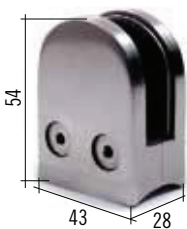

CERTIFICADOS  
CERTIFICADO

LIGERAS  
LEVE

EXCELENTE RELACIÓN  
CALIDAD-PRECIO

EXCELENTE RELAÇÃO  
QUALIDADE - PREÇO

PRODUCTO IDEAL PARA  
GRANDES CONSTRUCCIONES

PRODUTO IDEAL PARA  
GRANDES CONSTRUÇÕES

incluye set de 3 gomas  
Incluído set de 3 borrachas  
(8-8,76) mm  
(10-10,76) mm  
(12-12,76) mm

B

incluye set de 3 gomas  
Incluído set de 3 borrachas  
(8-8,76) mm  
(10-10,76) mm  
(12-12,76) mm

B

AISI316 SATINADO - OPACO	AISI316 PULIDO - LÚCIDO	Ø	Vidrio Vidro
E0082	X0082	42,4 mm	(8-8,76) (10-10,76) (12-12,76) mm
E0083	X0083	Sup. plana Sup. plana	(8-8,76) (10-10,76) (12-12,76) mm

AISI316 SATINADO - OPACO	AISI316 PULIDO - LÚCIDO	Ø	Vidrio Vidro
E0084	X0084	42,4 mm	(8-8,76) (10-10,76) (12-12,76) mm
E0085	X0085	Sup. plana Sup. plana	(8-8,76) (10-10,76) (12-12,76) mm

incluye set de 3 gomas  
Incluído set de 3 borrachas  
(8-8,76) mm  
(10-10,76) mm  
(12-12,76) mm

B

incluye set de 3 gomas  
Incluído set de 3 borrachas  
(8-8,76) mm  
(10-10,76) mm  
(12-12,76) mm

B

AISI316 SATINADO - OPACO	AISI316 PULIDO - LÚCIDO	Ø	Vidrio Vidro
E0086	X0086	42,4 mm	(8-8,76) (10-10,76) (12-12,76) mm
E0087	X0087	Sup. plana Sup. plana	(8-8,76) (10-10,76) (12-12,76) mm